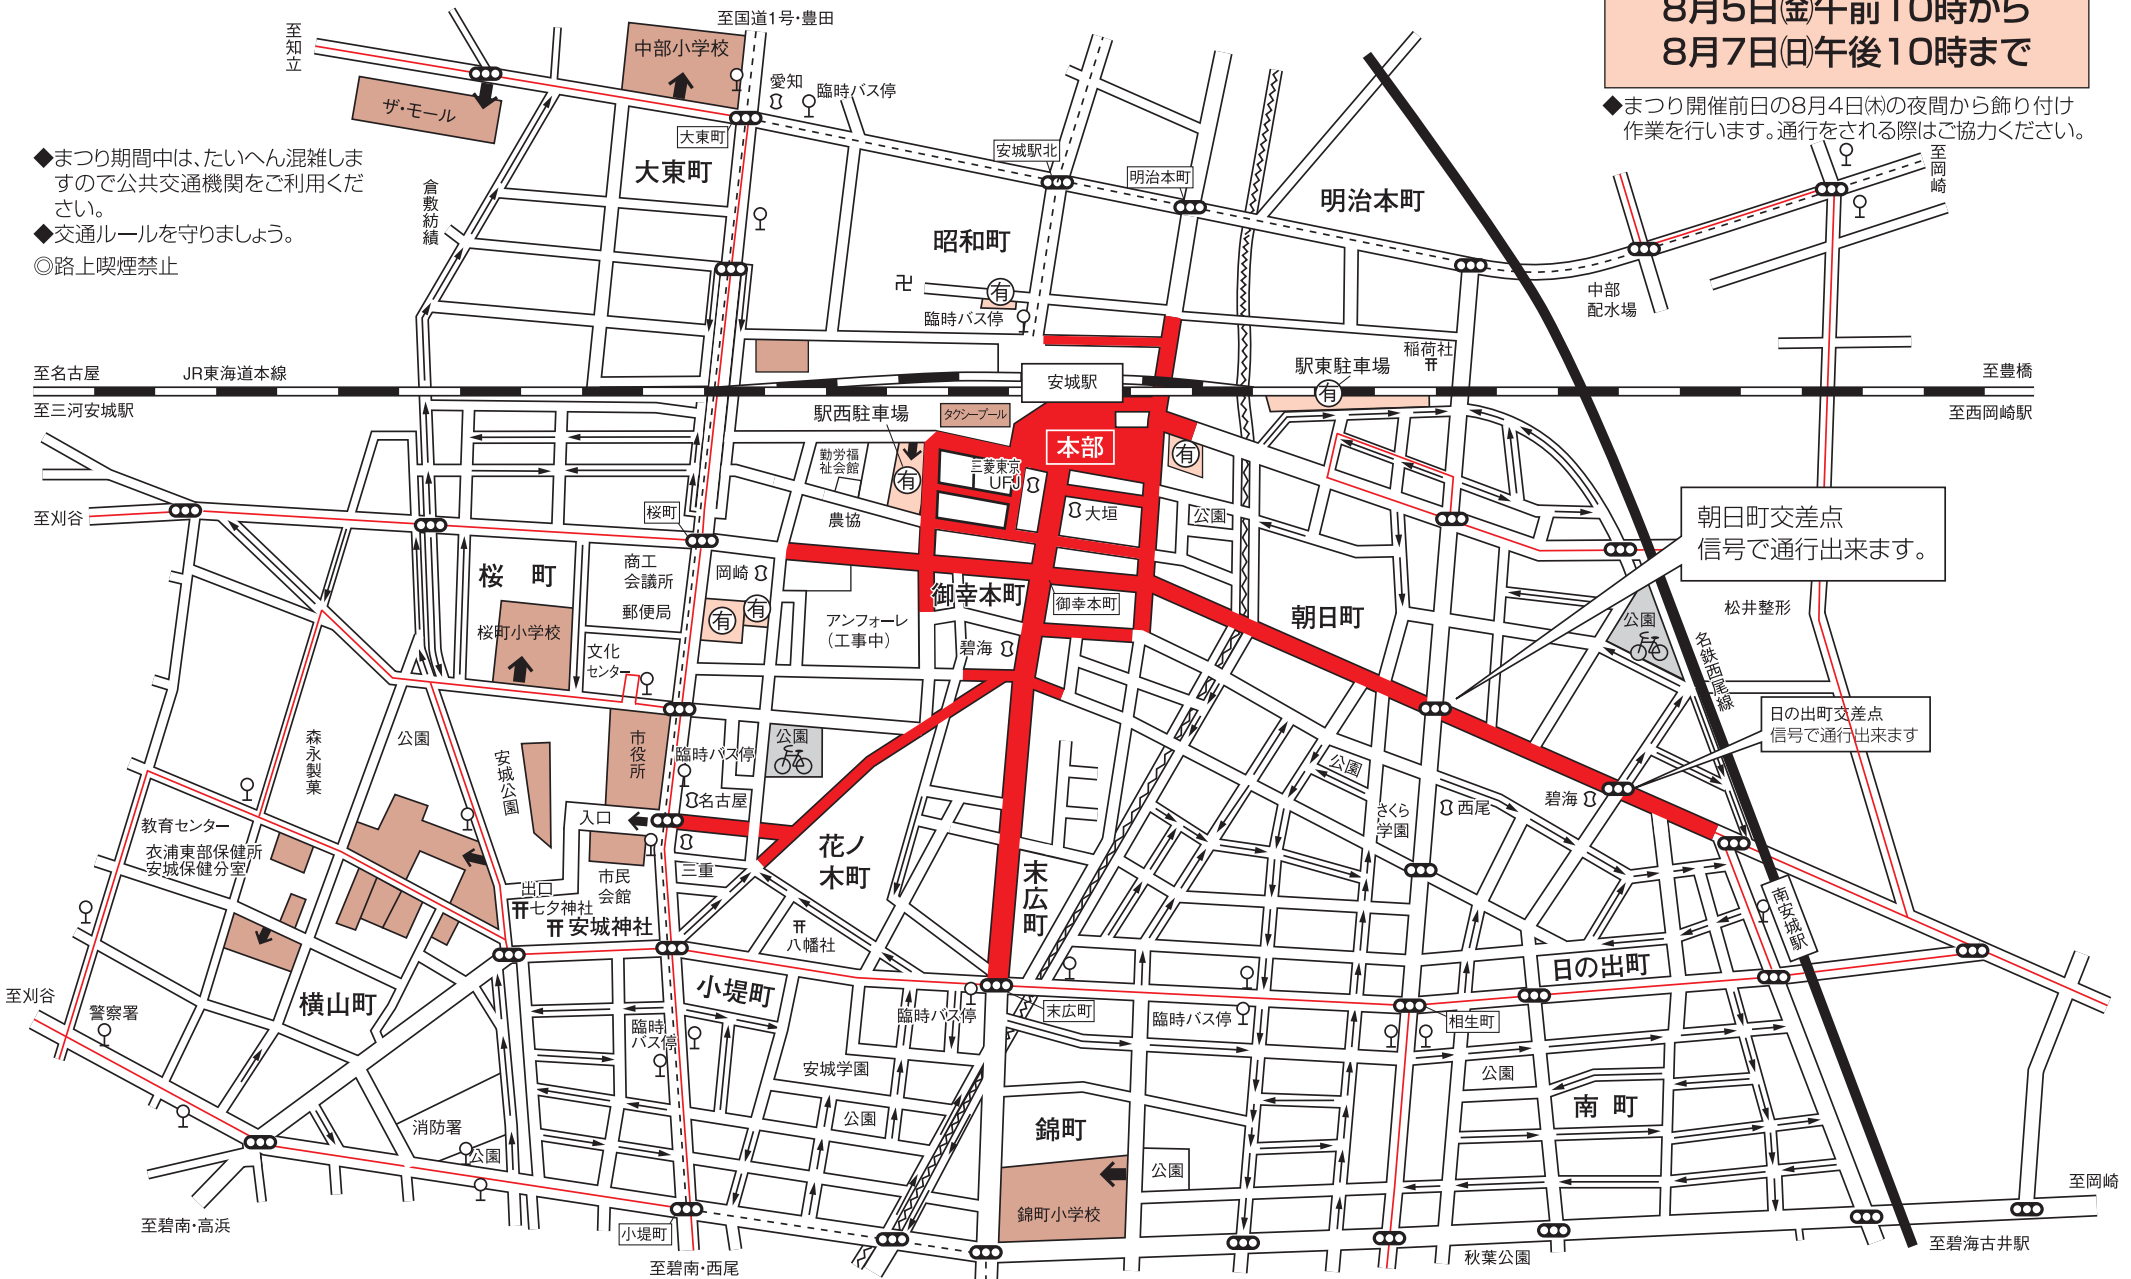

# 第63回 安城七夕まつり交通規制図 期間中終日車両通行止め

規制日時

8月5日(金)午前10時から  
8月7日(日)午後10時まで

◆まつり開催前日の8月4日(木)の夜間から飾り付け作業を行います。通行をされる際はご協力ください。

- ◆まつり期間中は、たいへん混雑しますので公共交通機関をご利用ください。
- ◆交通ルールを守りましょう。
- ◎路上喫煙禁止

朝日町交差点  
信号で通行出来ます。

日の出町交差点  
信号で通行出来ます

**凡例**

- 車両通行止め並びに主たる飾り付け道路 (自転車も乗車禁止)
- 無料駐車場
- (有) 有料駐車場
- 🚲 駐輪場
- 一方通行
- 🚦 交通信号機
- 名鉄バス路線
- ♀ バス停留所
- 🏦 銀行・信用金庫
- 本部 協賛会案内所・警察署現地警察本部・消防駅前特別警戒本部
- あんくるバス (まつり当日は交通渋滞のためダイヤどおりの運行ができない場合があります)

安城七夕まつり協賛会